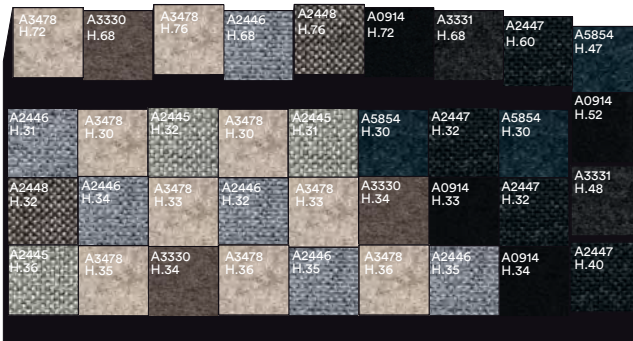

LIGHT GREY

DARK GREY

RED

DARK RED

101 Element right  
Elemento destro

102 Element left  
Elemento sinistro

LIGHT BLUE

DARK BLUE

LIGHT GREY

DARK GREY

RED

DARK RED

103 Element right 207  
Elemento destro 207

104 Element left 207  
Elemento sinistro 207

**LIGHT BLUE**

**DARK BLUE**

**LIGHT GREY**

**DARK GREY**

**RED**

**DARK RED**

107 Island 161x138  
Isola 161x138