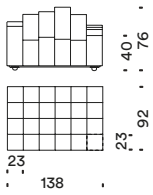

A2445  
Hallingdal 110

A2446  
Hallingdal 130

A2448  
Hallingdal 270

A2447  
Hallingdal 180

A0914  
Divina 3 191

001 Armchair  
Poltrona

LIGHT BLUE

DARK BLUE