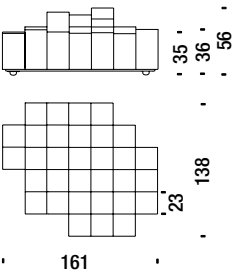

Island 161x138

Insel 161x138

107

1,2 m³ 120 Kg