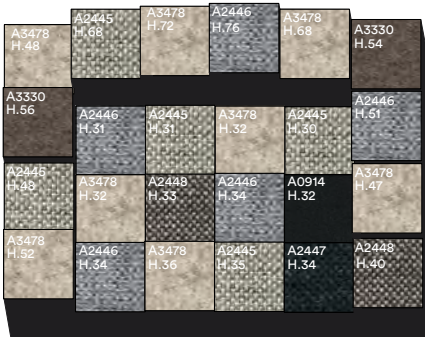

A2445  
Hallingdal 110

A2446  
Hallingdal 130

A2448  
Hallingdal 270

A2447  
Hallingdal 180

A0914  
Divina 3 191

001 Armchair  
Poltrona

LIGHT BLUE

DARK BLUE

LIGHT GREY

DARK GREY

RED

DARK RED

101 Element right  
Elemento destro

102 Element left  
Elemento sinistro

LIGHT BLUE

DARK BLUE

LIGHT GREY

DARK GREY

RED

DARK RED

103 Element right 207  
Elemento destro 207

104 Element left 207  
Elemento sinistro 207

**LIGHT BLUE**

**DARK BLUE**