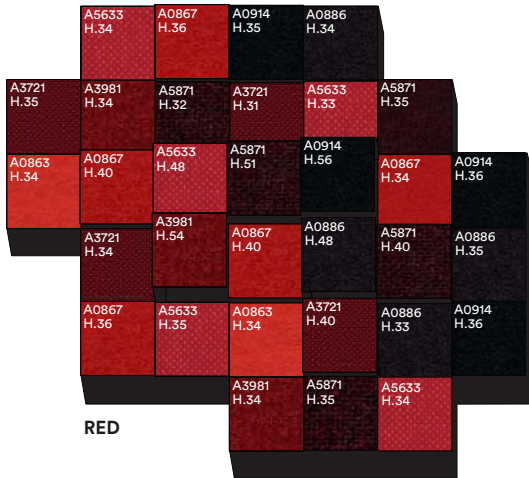

LIGHT GREY

DARK GREY

RED

DARK RED

101 Element right  
Elemento destro

102 Element left  
Elemento sinistro

LIGHT BLUE

DARK BLUE

LIGHT GREY

DARK GREY

RED

DARK RED

103 Element right 207  
Elemento destro 207

104 Element left 207  
Elemento sinistro 207

**LIGHT BLUE**

**DARK BLUE**

**LIGHT GREY**

**DARK GREY**

**RED**

**DARK RED**

107 Island 161x138  
Isola 161x138

## Element left 138