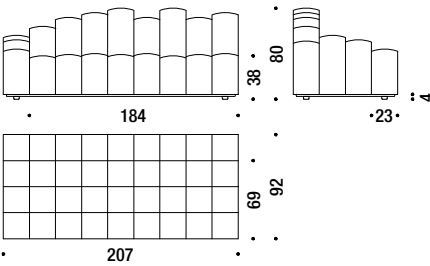

Element left 207

Element links 207

104

1,4 m³ 152 Kg