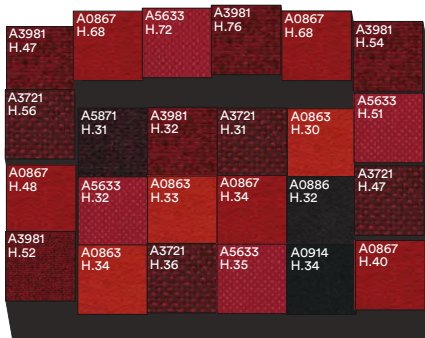

A2445  
Hallingdal 110

A2446  
Hallingdal 130

A2448  
Hallingdal 270

A2447  
Hallingdal 180

A0914  
Divina 3 191

001 Armchair  
Poltrona

LIGHT BLUE

DARK BLUE

LIGHT GREY

DARK GREY

RED

DARK RED

101 Element right  
Elemento destro

102 Element left  
Elemento sinistro

LIGHT BLUE

DARK BLUE

LIGHT GREY

DARK GREY

RED

DARK RED

103 Element right 207  
Elemento destro 207

104 Element left 207  
Elemento sinistro 207

**LIGHT BLUE**

**DARK BLUE**