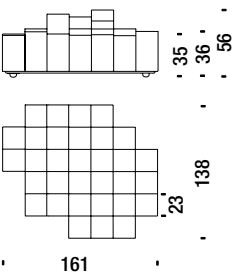

## Element right 207

Element droit 207 103

1,4 m<sup>3</sup> 152 Kg

## Island 161x138

Ile 161x138 107

1,2 m<sup>3</sup> 120 Kg