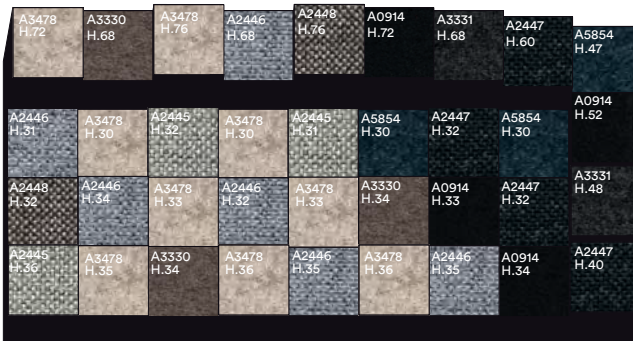

RED

DARK RED

101 Element right  
Elemento destro

102 Element left  
Elemento sinistro

LIGHT BLUE

DARK BLUE

LIGHT GREY

DARK GREY

RED

DARK RED

103 Element right 207  
Elemento destro 207

104 Element left 207  
Elemento sinistro 207

**LIGHT BLUE**

**DARK BLUE**

**LIGHT GREY**

**DARK GREY**

**RED**

**DARK RED**

107 Island 161x138  
Isola 161x138