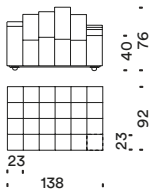

101 Element right
Elemento destro

001 Armchair
Poltrona