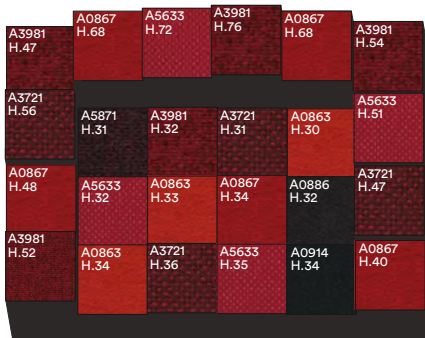

A2448  
Hallingdal 270

A2447  
Hallingdal 180

A0914  
Divina 3 191

001 Armchair  
Poltrona

LIGHT BLUE

DARK BLUE

LIGHT GREY

DARK GREY

RED

DARK RED

101 Element right  
Elemento destro

102 Element left  
Elemento sinistro

LIGHT BLUE

DARK BLUE

LIGHT GREY

DARK GREY

RED

DARK RED

103 Element right 207  
Elemento destro 207

104 Element left 207  
Elemento sinistro 207

**LIGHT BLUE**

**DARK BLUE**

**LIGHT GREY**

**DARK GREY**