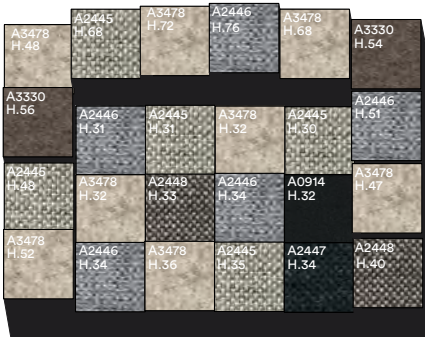

## Version GREY - DARK GREY

A0916  
Divina 3 171

A3478  
Divina  
Melange 3 227

A3330  
Divina  
Melange 2 260

A3331  
Divina  
Melange 2 170

A5854  
Divina MD 873

A2445  
Hallingdal 110

A2446  
Hallingdal 130

A2448  
Hallingdal 270

A2447  
Hallingdal 180

A0914  
Divina 3 191

001 Armchair  
Poltrona

LIGHT BLUE

DARK BLUE

LIGHT GREY

DARK GREY

RED

DARK RED

101 Element right  
Elemento destro

102 Element left  
Elemento sinistro

LIGHT BLUE

DARK BLUE

LIGHT GREY

DARK GREY

RED

DARK RED

103 Element right 207  
Elemento destro 207

104 Element left 207  
Elemento sinistro 207

**LIGHT BLUE**

**DARK BLUE**

**LIGHT GREY**

**DARK GREY**