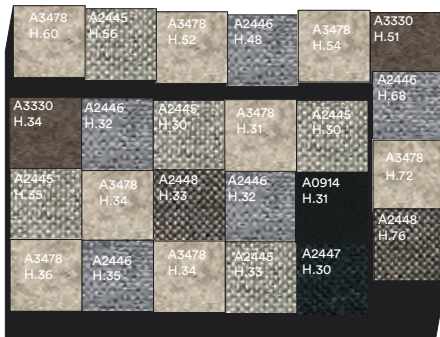

## Version GREY - DARK GREY

A0916  
Divina 3 171

A3478  
Divina  
Melange 3 227

A3330  
Divina  
Melange 2 260

A3331  
Divina  
Melange 2 170

A5854  
Divina MD 873

A2445  
Hallingdal 110

A2446  
Hallingdal 130

RED

DARK RED

101 Element right  
Elemento destro

102 Element left  
Elemento sinistro

LIGHT BLUE

DARK BLUE

LIGHT GREY

DARK GREY

RED

DARK RED

103 Element right 207  
Elemento destro 207

104 Element left 207  
Elemento sinistro 207

**LIGHT BLUE**

**DARK BLUE**

**LIGHT GREY**

**DARK GREY**