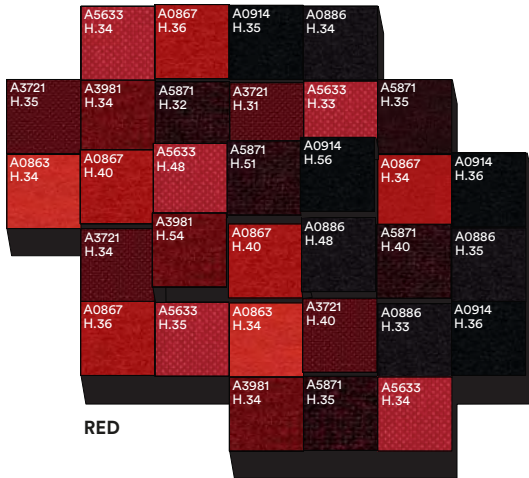

RED

DARK RED

101 Element right  
Elemento destro

102 Element left  
Elemento sinistro

LIGHT BLUE

DARK BLUE

LIGHT GREY

DARK GREY

RED

DARK RED

103 Element right 207  
Elemento destro 207

104 Element left 207  
Elemento sinistro 207

**LIGHT BLUE**

**DARK BLUE**

**LIGHT GREY**

**DARK GREY**

**RED**

**DARK RED**

107 Island 161x138  
Isola 161x138