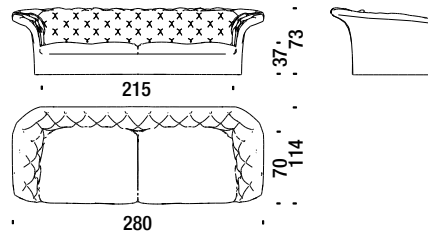

OVU

11,7 mt. ★ 19,8 m² □ 2,1 m³ 🧑 92 Kg

Sofa 280 without back cushions

Canapé de 280 sans coussins dos

OVZ

13 mt. ★ 23 m² □ 2,8 m³ 🧑 102 Kg

Cushion 60x60

Coussin 60x60