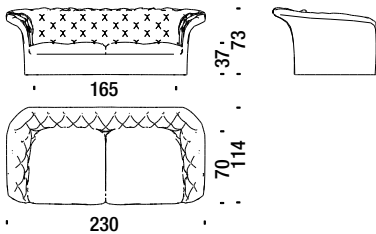

018

13,8 mt. ★ 24,2 m² □ 2,1 m³ 🧑 94 Kg

3 seater sofa

Canapé 3 places

003

14,9 mt. ★ 27 m² □ 2,8 m³ 🧑 104 Kg

Sofa 230 without back cushions

Canapé de 230 sans coussins dos

OVU

11,7 mt. ★ 19,8 m² □ 2,1 m³ 🧑 92 Kg

Sofa 280 without back cushions

Canapé de 280 sans coussins dos

OVZ

13 mt. ★ 23 m² □ 2,8 m³ 🧑 102 Kg

Cushion 60x60

Coussin 60x60