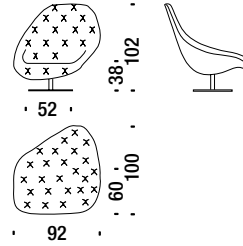

GE004K

0,6 mt. ★ 0,8 m²

Optional back cushion 58x52

Coussin dos optional 58x52

GE0531

0,8 mt. ★ 1,2 m²

Small armchair

Petit fauteuil

061

5 mt. 7 m² 0,9 m³ 45 Kg

Armchair

Fauteuil

001

6,4 mt. 9,3 m² 1 m³ 49 Kg

Chaise Longue

Chaise Longue

036

8,8 mt. 11,6 m² 2 m³ 66 Kg

Seat cushion 50x50 small armchair

Coussin assise 50x50 petit fauteuil

080

0,6 mt. 0,8 m²

Gentry optional cushion 58x28

Gentry coussin optionel 58x28