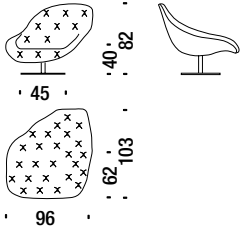

AG0081

0,7 mt. ★ 0,9 m²

Cushion

Coussin

AG0080

0,6 mt. ★ 0,8 m²

Optional cushion 40x40

Coussin optional 40x40

GE004K

0,6 mt. ★ 0,8 m²

Optional back cushion 58x52

Coussin dos optional 58x52

GE0531

0,8 mt. ★ 1,2 m²

Small armchair

Petit fauteuil

061

5 mt. 7 m² 0,9 m³ 45 Kg

Armchair

Fauteuil

001

6,4 mt. 9,3 m² 1 m³ 49 Kg

Chaise Longue

Chaise Longue

036

8,8 mt. 11,6 m² 2 m³ 66 Kg

Seat cushion 50x50 small armchair

Coussin assise 50x50 petit fauteuil

080

0,6 mt. 0,8 m²

Gentry optional cushion 58x28

Gentry coussin optionel 58x28