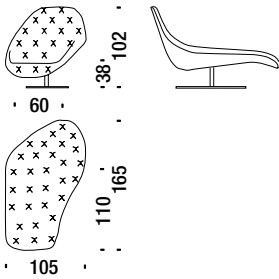

AG0081

0,7 mt. ★ 0,9 m²

Cushion

Coussin

AG0080

0,6 mt. ★ 0,8 m²

Optional cushion 40x40

Coussin optional 40x40

GE004K

0,6 mt. ★ 0,8 m²

Optional back cushion 58x52

Coussin dos optional 58x52

GE0531

0,8 mt. ★ 1,2 m²

Small armchair

Petit fauteuil

061

5 mt. 7 m² 0,9 m³ 45 Kg

Armchair

Fauteuil

001

6,4 mt. 9,3 m² 1 m³ 49 Kg

Chaise Longue

Chaise Longue

036

8,8 mt. 11,6 m² 2 m³ 66 Kg

Seat cushion 50x50 small armchair

Coussin assise 50x50 petit fauteuil

080

0,6 mt. 0,8 m²

Gentry optional cushion 58x28

Gentry coussin optionel 58x28