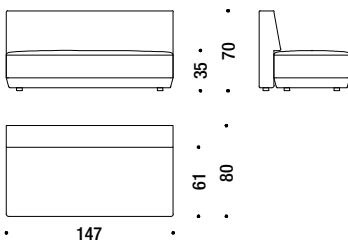

Left peninsula 147x80xH35/70

Halbinsel links 147x80xH35/70

M19

4,8 mt. ★ 9 m² ◻ 1 m³ 📦 28 Kg

Right peninsula 147x80xH35/70

Halbinsel rechts 147x80xH35/70

M18

4,8 mt. ★ 9 m² ◻ 1 m³ 📦 28 Kg

Left peninsula 147x80xH35/100

Halbinsel links 147x80xH35/100

M17

4,8 mt. ★ 9 m² 1 m³ 30 Kg

Right peninsula 147x80xH35/100

Halbinsel rechts 147x80xH35/100

M16

4,8 mt. ★ 9 m² 1 m³ 30 Kg

Element 147x80xH35/70

Element 147x80xH35/70

M20

4,8 mt. ★ 9 m² 1 m³ 35 Kg

Stool 80x67x40

Hocker 80x67x40

M03

1,8 mt. ★ 3 m² 0,3 m³ 17 Kg