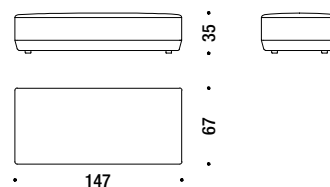

Left peninsula 147x80xH35/100

Halbinsel links 147x80xH35/100

M17

4,8 mt. ★ 9 m² 1 m³ 30 Kg

Right peninsula 147x80xH35/100

Halbinsel rechts 147x80xH35/100

M16

4,8 mt. ★ 9 m² 1 m³ 30 Kg

Stool Ø 60x38

Hocker Ø 60x38

M41

1,6 mt. ★ 2,9 m² 0,3 m³ 11 Kg

Quarter stool 67x67x40

Hocker mit schnitz 67x67x40

M37

1,8 mt. ★ 3 m² 0,3 m³ 15 Kg

Stool Ø35 H.46

Hocker Ø35 H.46

M60

1,7 mt. ★ 3 m² 0,1 m³ 10 Kg

Stool 147x67x35

Hocker 147x67x35

M11

3,3 mt. ★ 5,4 m² 0,5 m³ 31 Kg

Settee left 147x80xH33/61

Sofa 2-Sitz links 147x80xH33/61

M36

6 mt. ★ 11,5 m² 1 m³ 45 Kg

Settee right 147x80xH33/61

Sofa 2-Sitz rechts 147x80xH33/61

M35

6 mt. ★ 11,5 m² 1 m³ 45 Kg