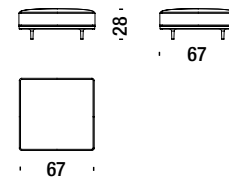

Left peninsula 147x80xH35/100

Halbinsel links 147x80xH35/100

M17

4,8 mt. ★ 9 m² 1 m³ 30 Kg

Right peninsula 147x80xH35/100

Halbinsel rechts 147x80xH35/100

M16

4,8 mt. ★ 9 m² 1 m³ 30 Kg

Settee left 147x80xH33/61

Sofa 2-Sitz links 147x80xH33/61

M36

6 mt. ★ 11,5 m² 1 m³ 45 Kg

Settee right 147x80xH33/61

Sofa 2-Sitz rechts 147x80xH33/61

M35

6 mt. ★ 11,5 m² 1 m³ 45 Kg

Half circle stool 134x67x40

Halbkreis Hocker 134x67x40

M21

3 mt. ★ 6,6 m² 0,7 m³ 35 Kg

Bench 67x67x28

Bank 67x67x28

M32

1,6 mt. ★ 2,9 m² 0,3 m³ 15 Kg

Bench 147x67x28

Bank 147x67x28

M23

2 mt. ★ 3,7 m² 0,5 m³ 25 Kg

Back cushion 52x28

Rücken Kissen 52x28

M42

0,8 mt. ★ 1 m²