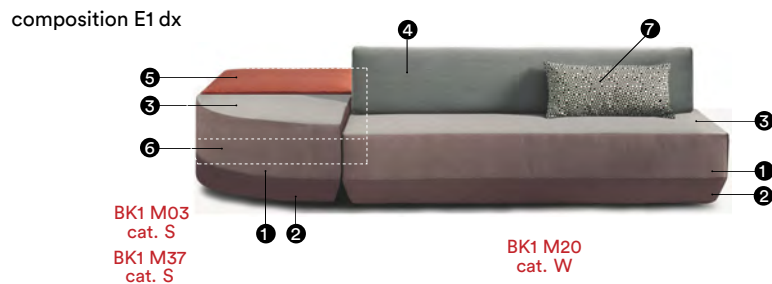

- 1 A7296 Canvas 614
- 2 A4320 Stamskin top F4340-07496
- 3 A7275 Canvas 114
- 4 A3177 Steelcut trio 133
- 5 A7283 Canvas 644
- 6 A4301 Stamskin top F4340-07478
- 7 A8837 Yellowstone col. 39 pebble