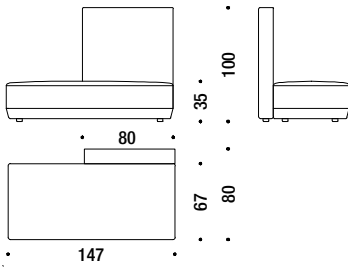

Element 80x80xH.40/70

Element 80x80xH.40/70

M28

3,6 mt. ★ 6,6 m² ◻ 0,3 m³ 📦 27 Kg

Element 80x80xH.40/100

Element 80x80xH.40/100

M08

3,8 mt. ★ 7,1 m² ◻ 0,5 m³ 📦 30 Kg

Chaise Longue 67x160xH.35/70

Chaise Longue 67x160xH.35/70

M15

4,2 mt. ★ 8 m² ◻ 1 m³ 📦 28 Kg

Chaise Longue 67x160xH.35/100

Chaise Longue 67x160xH.35/100

M14

4,2 mt. ★ 8 m² ◻ 1 m³ 📦 30 Kg

Left peninsula 147x80xH35/70

Halbinsel links 147x80xH35/70

M19

4,8 mt. ★ 9 m² ◻ 1 m³ 📦 28 Kg

Right peninsula 147x80xH35/70

Halbinsel rechts 147x80xH35/70

M18

4,8 mt. ★ 9 m² ◻ 1 m³ 📦 28 Kg

Left peninsula 147x80xH35/100

Halbinsel links 147x80xH35/100

M17

4,8 mt. ★ 9 m² 1 m³ 30 Kg

Right peninsula 147x80xH35/100

Halbinsel rechts 147x80xH35/100

M16

4,8 mt. ★ 9 m² 1 m³ 30 Kg