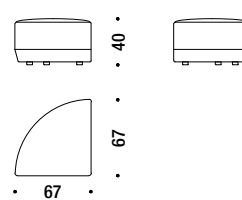

Left peninsula 147x80xH35/100

Halbinsel links 147x80xH35/100

M17

4,8 mt. ★ 9 m² 1 m³ 30 Kg

Right peninsula 147x80xH35/100

Halbinsel rechts 147x80xH35/100

M16

4,8 mt. ★ 9 m² 1 m³ 30 Kg

Element 147x80xH35/70

Element 147x80xH35/70

M20

4,8 mt. ★ 9 m² 1 m³ 35 Kg

Stool 80x67x40

Hocker 80x67x40

M03

1,8 mt. ★ 3 m² 0,3 m³ 17 Kg

Stool Ø 60x38

Hocker Ø 60x38

M41

1,6 mt. ★ 2,9 m² 0,3 m³ 11 Kg

Quarter stool 67x67x40

Hocker mit schnitz 67x67x40

M37

1,8 mt. ★ 3 m² 0,3 m³ 15 Kg

Stool Ø35 H.46

Hocker Ø35 H.46

M60

1,7 mt. ★ 3 m² 0,1 m³ 10 Kg

Stool 147x67x35

Hocker 147x67x35

M11

3,3 mt. ★ 5,4 m² 0,5 m³ 31 Kg