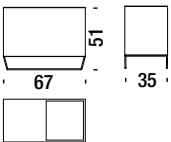

Large table Ø45 H.42

Tisch gross Ø45 H.42

06U

0,1 m³ 10 Kg

Cabinet 67x35x51

Schrank 67x35x51

M52

0,3 m³ 25 Kg