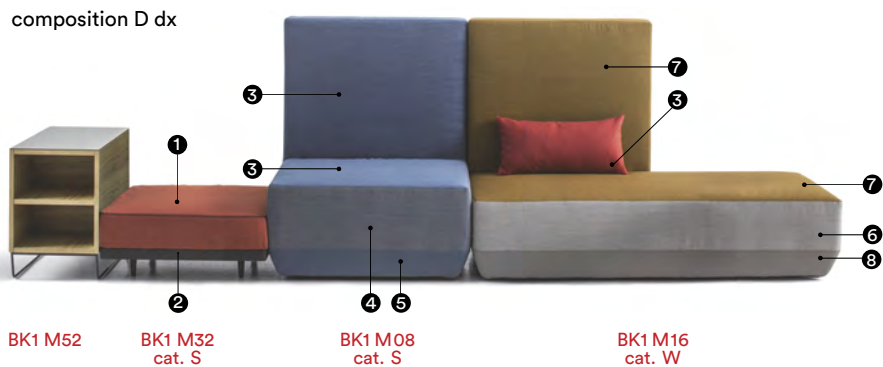

- 1 A7283 Canvas 644
- 2 Ink Pant. 5463
- 3 A5943 Remix 762
- 4 A7299 Canvas 734
- 5 A4311 Stamskin Top F4340-07445
- 6 A7294 Canvas 424
- 7 A3177 Steelcut Trio 133
- 8 A4332 Stamskin Top F4340-07432