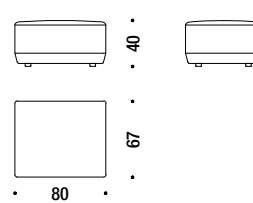

Left peninsula 147x80xH35/70

Halbinsel links 147x80xH35/70

M19

4,8 mt. ★ 9 m² ◻ 1 m³ 📦 28 Kg

Right peninsula 147x80xH35/70

Halbinsel rechts 147x80xH35/70

M18

4,8 mt. ★ 9 m² ◻ 1 m³ 📦 28 Kg

Left peninsula 147x80xH35/100

Halbinsel links 147x80xH35/100

M17

4,8 mt. ★ 9 m² 1 m³ 30 Kg

Right peninsula 147x80xH35/100

Halbinsel rechts 147x80xH35/100

M16

4,8 mt. ★ 9 m² 1 m³ 30 Kg

Element 147x80xH35/70

Element 147x80xH35/70

M20

4,8 mt. ★ 9 m² 1 m³ 35 Kg

Stool 80x67x40

Hocker 80x67x40

M03

1,8 mt. ★ 3 m² 0,3 m³ 17 Kg

Stool Ø 60x38

Hocker Ø 60x38

M41

1,6 mt. ★ 2,9 m² 0,3 m³ 11 Kg

Quarter stool 67x67x40

Hocker mit schnitz 67x67x40

M37

1,8 mt. ★ 3 m² 0,3 m³ 15 Kg