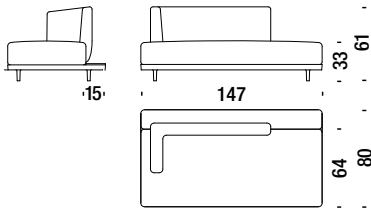

Left peninsula 147x80xH35/100

Halbinsel links 147x80xH35/100

M17

4,8 mt. ★ 9 m² 1 m³ 30 Kg

Right peninsula 147x80xH35/100

Halbinsel rechts 147x80xH35/100

M16

4,8 mt. ★ 9 m² 1 m³ 30 Kg

Stool Ø 60x38

Hocker Ø 60x38

M41

1,6 mt. ★ 2,9 m² 0,3 m³ 11 Kg

Quarter stool 67x67x40

Hocker mit schnitz 67x67x40

M37

1,8 mt. ★ 3 m² 0,3 m³ 15 Kg

Stool Ø35 H.46

Hocker Ø35 H.46

M60

1,7 mt. ★ 3 m² 0,1 m³ 10 Kg

Stool 147x67x35

Hocker 147x67x35

M11

3,3 mt. ★ 5,4 m² 0,5 m³ 31 Kg

Settee left 147x80xH33/61

Sofa 2-Sitz links 147x80xH33/61

M36

6 mt. ★ 11,5 m² 1 m³ 45 Kg

Settee right 147x80xH33/61

Sofa 2-Sitz rechts 147x80xH33/61

M35

6 mt. ★ 11,5 m² 1 m³ 45 Kg