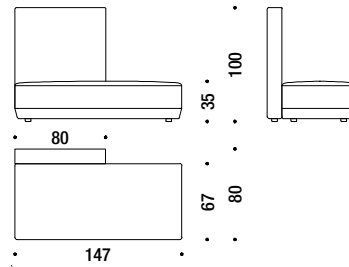

Element 80x80xH.40/70

Element 80x80xH.40/70

M28

3,6 mt. ★ 6,6 m² ◻ 0,3 m³ 📦 27 Kg

Element 80x80xH.40/100

Element 80x80xH.40/100

M08

3,8 mt. ★ 7,1 m² ◻ 0,5 m³ 📦 30 Kg

Left peninsula 147x80xH35/70

Halbinsel links 147x80xH35/70

M19

4,8 mt. ★ 9 m² ◻ 1 m³ 📦 28 Kg

Right peninsula 147x80xH35/70

Halbinsel rechts 147x80xH35/70

M18

4,8 mt. ★ 9 m² ◻ 1 m³ 📦 28 Kg

Left peninsula 147x80xH35/100

Halbinsel links 147x80xH35/100

M17

4,8 mt. ★ 9 m² 1 m³ 30 Kg

Right peninsula 147x80xH35/100

Halbinsel rechts 147x80xH35/100

M16

4,8 mt. ★ 9 m² 1 m³ 30 Kg

Element 147x80xH35/70

Element 147x80xH35/70

M20

4,8 mt. ★ 9 m² 1 m³ 35 Kg

Stool 80x67x40

Hocker 80x67x40

M03

1,8 mt. ★ 3 m² 0,3 m³ 17 Kg