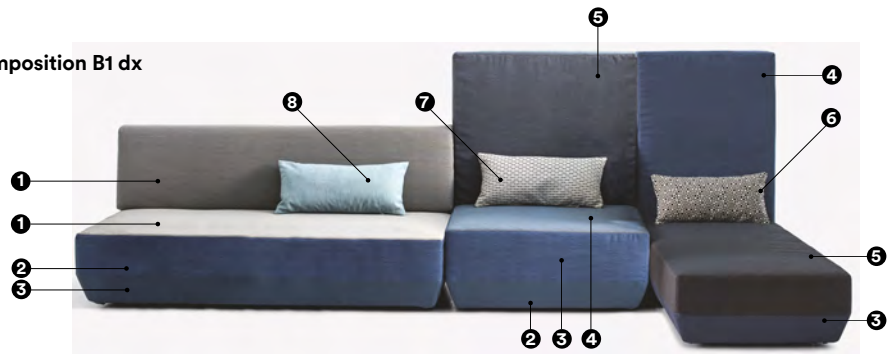

BK1 M20
cat. W

BK1 M08
cat. S

BK1 M14
cat. S