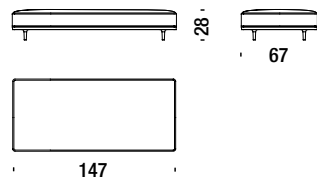

Left peninsula 147x80xH35/100

Halbinsel links 147x80xH35/100

M17

4,8 mt. ★ 9 m² 1 m³ 30 Kg

Right peninsula 147x80xH35/100

Halbinsel rechts 147x80xH35/100

M16

4,8 mt. ★ 9 m² 1 m³ 30 Kg

Settee left 147x80xH33/61

Sofa 2-Sitz links 147x80xH33/61

M36

6 mt. ★ 11,5 m² 1 m³ 45 Kg

Settee right 147x80xH33/61

Sofa 2-Sitz rechts 147x80xH33/61

M35

6 mt. ★ 11,5 m² 1 m³ 45 Kg

Half circle stool 134x67x40

Halbkreis Hocker 134x67x40

M21

3 mt. ★ 6,6 m² 0,7 m³ 35 Kg

Bench 67x67x28

Bank 67x67x28

M32

1,6 mt. ★ 2,9 m² 0,3 m³ 15 Kg

Bench 147x67x28

Bank 147x67x28

M23

2 mt. ★ 3,7 m² 0,5 m³ 25 Kg

Back cushion 52x28

Rücken Kissen 52x28

M42

0,8 mt. ★ 1 m²