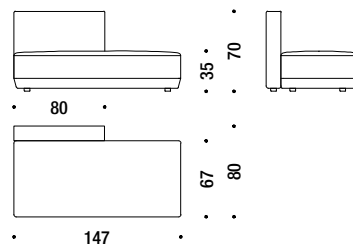

Chaise Longue 67x160xH.35/70

Chaise Longue 67x160xH.35/70

M15

4,2 mt. ★ 8 m² ◻ 1 m³ 📦 28 Kg

Chaise Longue 67x160xH.35/100

Chaise Longue 67x160xH.35/100

M14

4,2 mt. ★ 8 m² ◻ 1 m³ 📦 30 Kg

Left peninsula 147x80xH35/70

Halbinsel links 147x80xH35/70

M19

4,8 mt. ★ 9 m² ◻ 1 m³ 📦 28 Kg

Right peninsula 147x80xH35/70

Halbinsel rechts 147x80xH35/70

M18

4,8 mt. ★ 9 m² ◻ 1 m³ 📦 28 Kg

Left peninsula 147x80xH35/100

Halbinsel links 147x80xH35/100

M17

4,8 mt. ★ 9 m² 1 m³ 30 Kg

Right peninsula 147x80xH35/100

Halbinsel rechts 147x80xH35/100

M16

4,8 mt. ★ 9 m² 1 m³ 30 Kg