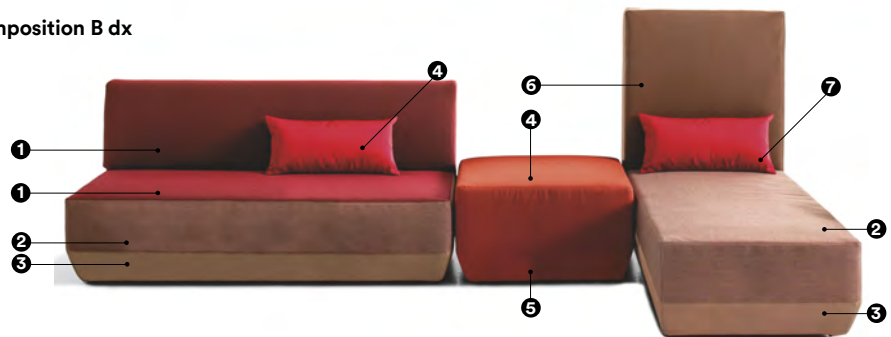

composition A dx

BK1 M36
cat. S

BK1 M08
cat. W

BK1 M11
cat. S

composition B dx

- ❶ A3183 Steelcut Trio 3 553 matrone
- ❷ A5540 Steelcut Trio 645
- ❸ A9154 Stamskin Top F4340-20285 castoro
- ❹ A7283 Canvas 644
- ❺ A4301 Stamskin Top F4340-07478
- ❻ B0033 Mud
- ❼ A4356 Remix 653