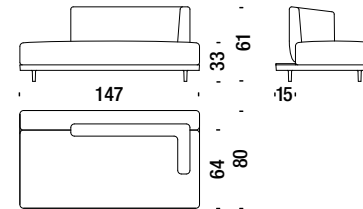

Left peninsula 147x80xH35/100

Halbinsel links 147x80xH35/100

M17

4,8 mt. ★ 9 m² 1 m³ 30 Kg

Right peninsula 147x80xH35/100

Halbinsel rechts 147x80xH35/100

M16

4,8 mt. ★ 9 m² 1 m³ 30 Kg

Stool Ø35 H.46

Hocker Ø35 H.46

M60

1,7 mt. ★ 3 m² 0,1 m³ 10 Kg

Stool 147x67x35

Hocker 147x67x35

M11

3,3 mt. ★ 5,4 m² 0,5 m³ 31 Kg

Settee left 147x80xH33/61

Sofa 2-Sitz links 147x80xH33/61

M36

6 mt. ★ 11,5 m² 1 m³ 45 Kg

Settee right 147x80xH33/61

Sofa 2-Sitz rechts 147x80xH33/61

M35

6 mt. ★ 11,5 m² 1 m³ 45 Kg

Half circle stool 134x67x40

Halbkreis Hocker 134x67x40

M21

3 mt. ★ 6,6 m² 0,7 m³ 35 Kg

Bench 67x67x28

Bank 67x67x28

M32

1,6 mt. ★ 2,9 m² 0,3 m³ 15 Kg