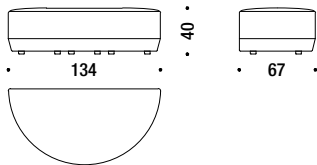

Left peninsula 147x80xH35/100

Halbinsel links 147x80xH35/100

M17

4,8 mt. ★ 9 m² 1 m³ 30 Kg

Right peninsula 147x80xH35/100

Halbinsel rechts 147x80xH35/100

M16

4,8 mt. ★ 9 m² 1 m³ 30 Kg

Stool Ø35 H.46

Hocker Ø35 H.46

M60

1,7 mt. ★ 3 m² 0,1 m³ 10 Kg

Stool 147x67x35

Hocker 147x67x35

M11

3,3 mt. ★ 5,4 m² 0,5 m³ 31 Kg

Settee left 147x80xH33/61

Sofa 2-Sitz links 147x80xH33/61

M36

6 mt. ★ 11,5 m² 1 m³ 45 Kg

Settee right 147x80xH33/61

Sofa 2-Sitz rechts 147x80xH33/61

M35

6 mt. ★ 11,5 m² 1 m³ 45 Kg

Half circle stool 134x67x40

Halbkreis Hocker 134x67x40

M21

3 mt. ★ 6,6 m² 0,7 m³ 35 Kg

Bench 67x67x28

Bank 67x67x28

M32

1,6 mt. ★ 2,9 m² 0,3 m³ 15 Kg